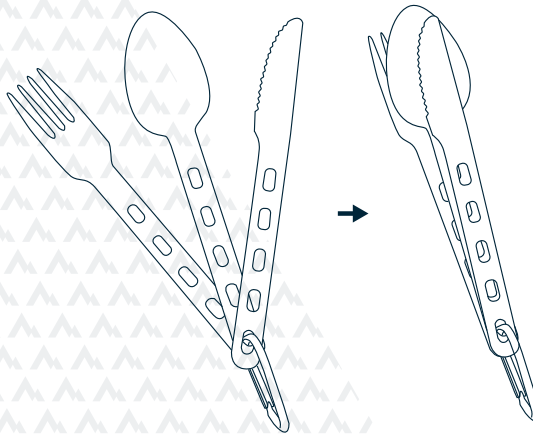

75 G

Max. 100°C
Min. -20°C

INTERSPORT International Corporation Europe B.V.
Van Diemenstraat 186, 1013CP, Amsterdam, Netherlands

inquiries@intersport.com

FR
CET
ARTICLE
SE TRIE

ASSOCIATION

MAGASIN

DÉCHÈTERIE

IT
Etichetta
ambientale

EN Made in China / DE Hergestellt in China / FR Fabriqué en Chine / SV Tillverkad i Kina / ES Hecho en China / IT Fabbriato in Cina / NL Gemaakt in China / NO Laget i Kina / DA Fremstillet i Kina / FI Valmistettu Kiinassa / PL Wyprodukowano w Chinach / CZ Vyrobeno v Číně / HU Gyártási hely: Kína / SK Vyrobené v Číne / UK ВИРОБЛЕНО В КИТАЇ / SL Izdelano na Kitajskem / EL ΚΑΤΑΣΚΕΥΑΣΜΕΝΟ ΣΤΗΝ ΚΙΝΑ / HR Proizvedeno u Kini / BS Proizvedeno u Kini / SR Napravljeno u Kini / BG ПРОИЗВЕДЕНО В КИТАЙ / RO Fabricat in China / TR Çin'de üretilmistir / AR نَع في الصين / PT Feito na China / ZH 中国制造 / ZH-TW 中國製造 / TH ผลิตในจีน